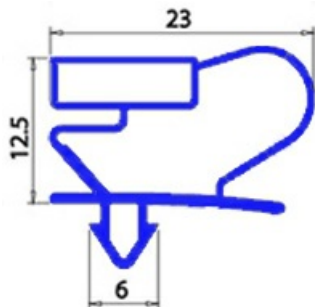

2103674

GUARNIZIONE MAGNETICA AD INCASTRO 1508X538mm QQ2

Data: 23-01-2025

**ORIGINAL
OSP
SPARE PARTS****Dati tecnici**

LATO CORTO mm	A=538 mm
LATO LUNGO mm	B=1508 mm
TIPO PROFILO	QQ2

Codici produttore

ANGELO PO GRANDI CUCINE SPA