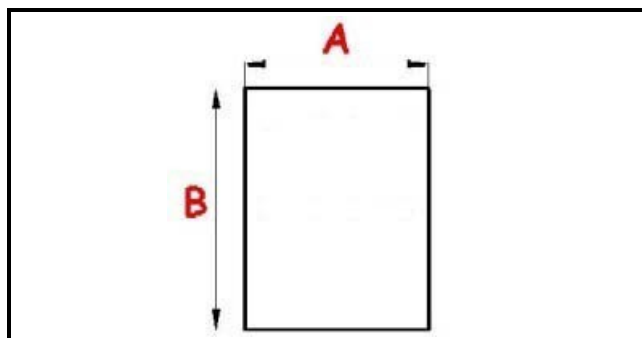

2103676

**GUARNIZIONE MAGNETICA A INCASTRO 1645X674MM QQ8**

Data: 23-11-2024

**Dati tecnici**

LATO CORTO mm	A=674 mm
LATO LUNGO mm	B=1645 mm
TIPO PROFILO	QQ8