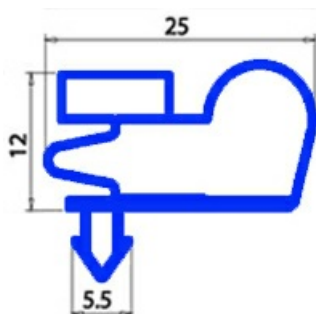

2103676

**GUARNIZIONE MAGNETICA A INCASTRO 1645X674MM QQ8**

Data: 23-12-2024

**Dati tecnici**

LATO CORTO mm	A=674 mm
LATO LUNGO mm	B=1645 mm
TIPO PROFILO	QQ8