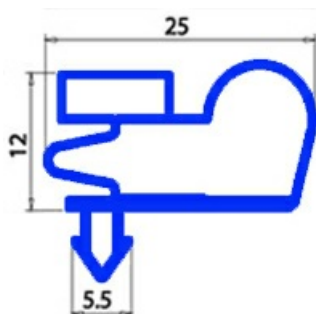

2103676

**GUARNIZIONE MAGNETICA A INCASTRO 1645X674MM QQ8**

Data: 23-11-2024

**Dati tecnici**

LATO CORTO mm	A=674 mm
LATO LUNGO mm	B=1645 mm
TIPO PROFILO	QQ8