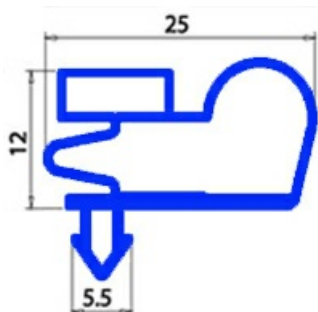

2103676

GUARNIZIONE MAGNETICA A INCASTRO 1645X674MM QQ8

Data: 06-03-2025

**Dati tecnici**

LATO CORTO mm	A=674 mm
LATO LUNGO mm	B=1645 mm
TIPO PROFILO	QQ8