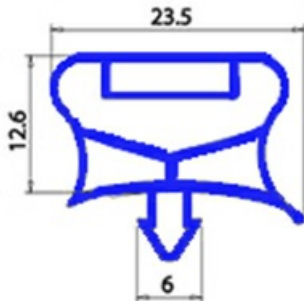

2103677

GUARNIZIONE MAGNETICA A INCASTRO 665X1585MM O.D. QQ7

Data: 27-11-2024

**Dati tecnici**

LATO CORTO mm	A=665 mm
LATO LUNGO mm	B=1585 mm
TIPO PROFILO	QQ7