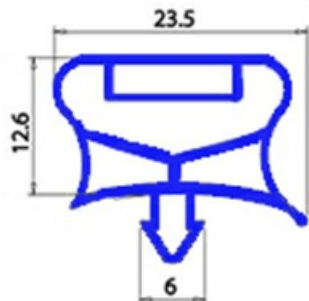

2103679

**GUARNIZIONE MAGNETICA A INCASTRO 666X406MM O.D. QQ7**

Data: 23-12-2024

**Dati tecnici**

LATO CORTO mm	A=406 mm
LATO LUNGO mm	B=666 mm
TIPO PROFILO	QQ7