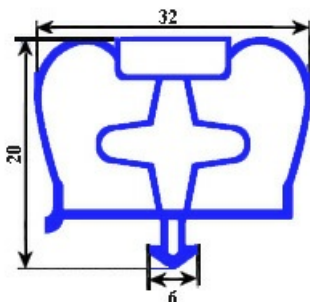

2103682

GUARNIZIONE MAGNETICA A INCASTRO 1565X660MM INFRICO YY29

Data: 23-11-2024

Dati tecnici

LATO CORTO mm	A=660 mm
LATO LUNGO mm	B=1565 mm
TIPO PROFILO	YY29