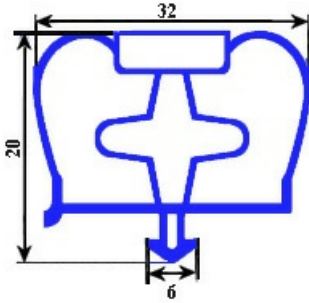

# GUARNIZIONE MAGNETICA A INCASTRO 1565X660MM INFRICO YY29

Data: 23-12-2024

## Dati tecnici

LATO CORTO mm	A=660 mm
LATO LUNGO mm	B=1565 mm
TIPO PROFILO	YY29