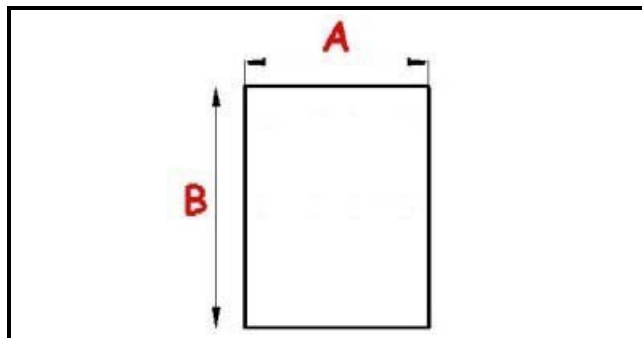

2103682

GUARNIZIONE MAGNETICA A INCASTRO 1565X660MM INFRICO YY29

Data: 23-11-2024

Dati tecnici

LATO CORTO mm	A=660 mm
LATO LUNGO mm	B=1565 mm
TIPO PROFILO	YY29