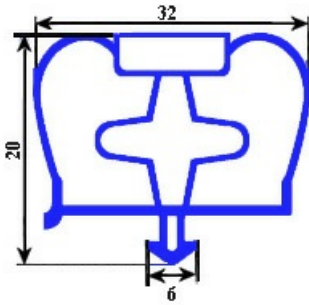

2103682

GUARNIZIONE MAGNETICA A INCASTRO 1565X660MM INFRICO YY29

Data: 06-03-2025

Dati tecnici

| | |
|---------------|-----------|
| LATO CORTO mm | A=660 mm |
| LATO LUNGO mm | B=1565 mm |
| TIPO PROFILO | YY29 |