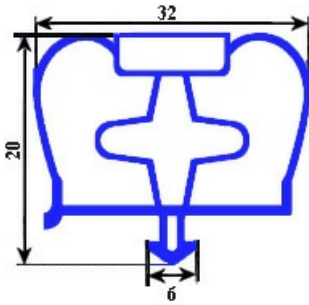

2103682

GUARNIZIONE MAGNETICA A INCASTRO 1565X660MM INFRICO YY29

Data: 23-01-2025

Dati tecnici

LATO CORTO mm	A=660 mm
LATO LUNGO mm	B=1565 mm
TIPO PROFILO	YY29