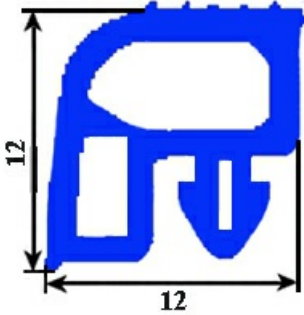

2103694

GUARNIZIONE SERIE 3000/5000 PRIOLINOX AL METRO XX11

Data: 23-11-2024

**Dati tecnici**

LATO LUNGO mm	A=1000 mm
TIPO PROFILO	XX11