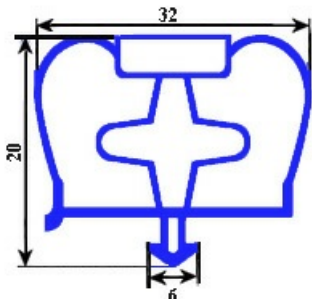

2103695

GUARNIZIONE AD INCASTRO 602x530 mm INFRICO YY29

Data: 23-11-2024

**Dati tecnici**

LATO CORTO mm	A=530 mm
LATO LUNGO mm	B=602 mm
TIPO PROFILO	YY29