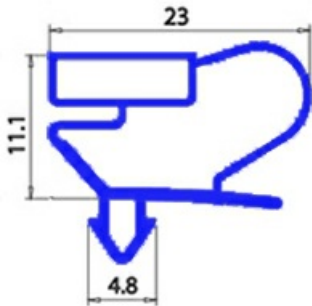

2103698

GUARNIZIONE MAGNETICA A INCASTRO 1680X730MM QQ9

Data: 24-12-2024

**Dati tecnici**

LATO CORTO mm	A=730 mm
LATO LUNGO mm	B=1680 mm
TIPO PROFILO	QQ9