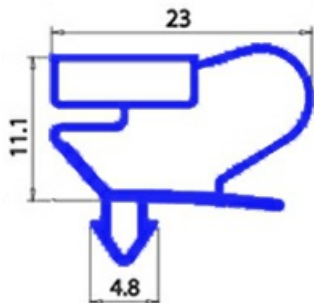

2103698

GUARNIZIONE MAGNETICA A INCASTRO 1680X730MM QQ9

Data: 23-01-2025

**Dati tecnici**

LATO CORTO mm	A=730 mm
LATO LUNGO mm	B=1680 mm
TIPO PROFILO	QQ9