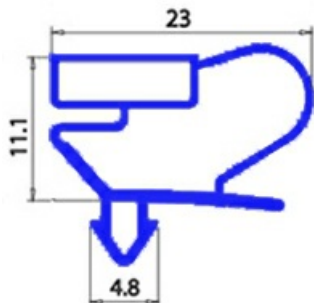

2103698

GUARNIZIONE MAGNETICA A INCASTRO 1680X730MM QQ9

Data: 23-11-2024

**Dati tecnici**

| | |
|---------------|-----------|
| LATO CORTO mm | A=730 mm |
| LATO LUNGO mm | B=1680 mm |
| TIPO PROFILO | QQ9 |