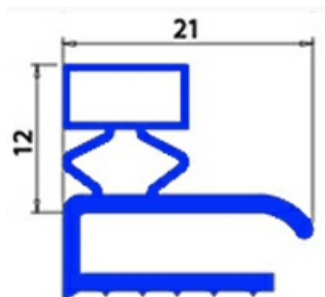

2103702

GUARNIZIONE MAGNETICA A MEZZOBORDO 630X700MM O.D. XX5

Data: 23-11-2024

**Dati tecnici**

LATO CORTO mm	A=630 mm
LATO LUNGO mm	B=700 mm
TIPO PROFILO	XX5