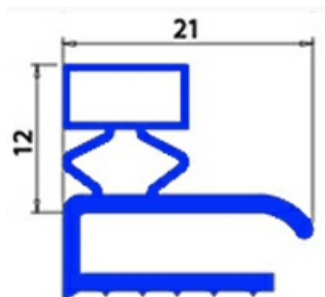

2103702

GUARNIZIONE MAGNETICA A MEZZOBORDO 630X700MM O.D. XX5

Data: 23-01-2025

**Dati tecnici**

LATO CORTO mm	A=630 mm
LATO LUNGO mm	B=700 mm
TIPO PROFILO	XX5