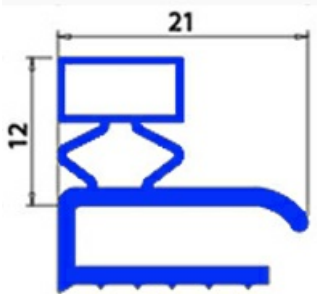

2103702

GUARNIZIONE MAGNETICA A MEZZOBORDO 630X700MM O.D. XX5

Data: 24-12-2024

**Dati tecnici**

LATO CORTO mm	A=630 mm
LATO LUNGO mm	B=700 mm
TIPO PROFILO	XX5