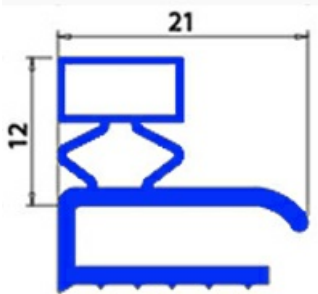

2103703

**GUARNIZIONE MAGNETICA MEZZOBORDO 630X1440MM O.D. XX5**

Data: 23-01-2025

**Dati tecnici**

LATO CORTO mm	A=630 mm
LATO LUNGO mm	B=1440 mm
TIPO PROFILO	XX5