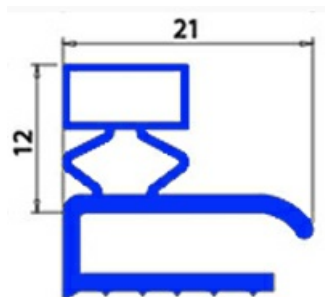

2103703

GUARNIZIONE MAGNETICA MEZZOBORDO 630X1440MM O.D. XX5

Data: 24-12-2024

**Dati tecnici**

LATO CORTO mm	A=630 mm
LATO LUNGO mm	B=1440 mm
TIPO PROFILO	XX5