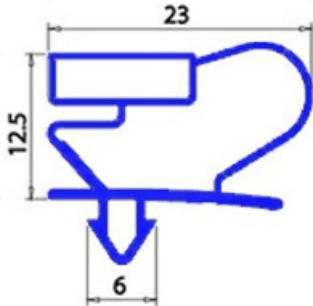

2103716

GUARNIZIONE MAGNETICA AD INCASTRO PORTA 716X668MM QQ2

Data: 24-12-2024

**Dati tecnici**

LATO CORTO mm	A=668 mm
LATO LUNGO mm	B=716 mm
TIPO PROFILO	QQ2

Codici produttore

ANGELO PO GRANDI CUCINE SPA