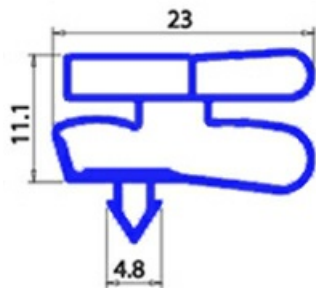

2103719

**GUARNIZIONE MAGNETICA A INCASTRO 330X430MM XX3 O.D.**

Data: 23-11-2024

**Dati tecnici**

LATO CORTO mm	A=330 mm
LATO LUNGO mm	B=430 mm
TIPO PROFILO	XX3