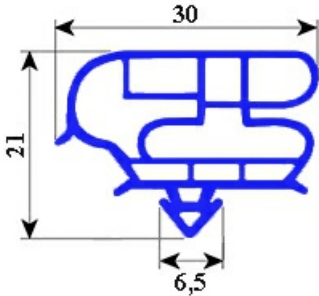

2103725

GUARNIZIONE MAGNETICA A INCASTRO 610X1595MM YY34

Data: 24-12-2024

ORIGINAL
OSP
SPARE PARTS**Dati tecnici**

LATO CORTO mm	A=610 mm
LATO LUNGO mm	B=1595 mm
TIPO PROFILO	YY34

Codici produttore

ELECTROLUX PROFESSIONAL S.P.A.