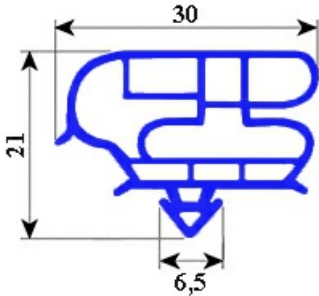

2103725

**GUARNIZIONE MAGNETICA A INCASTRO 610X1595MM YY34**

Data: 23-11-2024

**ORIGINAL  
OSP  
SPARE PARTS****Dati tecnici**

LATO CORTO mm	A=610 mm
LATO LUNGO mm	B=1595 mm
TIPO PROFILO	YY34

**Codici produttore**