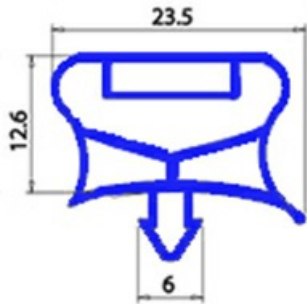

2103727

GUARNIZIONE MAGNETICO A INCASTRO PER PORTA 387X636MM QQ7

Data: 23-11-2024

ORIGINAL
OSP
SPARE PARTS

Dati tecnici

LATO CORTO mm	A=387 mm
LATO LUNGO mm	B=636 mm
TIPO PROFILO	QQ7

Codici produttore

SILKO ALI GROUP SRL A SOCIO UNICO