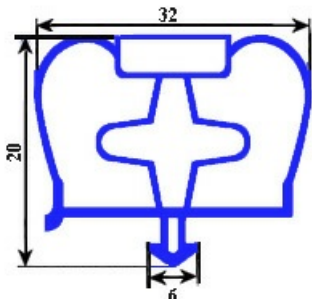

2103730

GUARNIZIONE MAGNETICA AD INCASTRO 1435x665 mm YY29

Data: 23-01-2025

**Dati tecnici**

| | |
|---------------|-----------|
| LATO CORTO mm | A=665 mm |
| LATO LUNGO mm | B=1435 mm |
| TIPO PROFILO | YY29 |