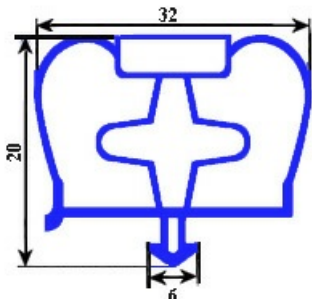

2103730

GUARNIZIONE MAGNETICA AD INCASTRO 1435x665 mm YY29

Data: 23-11-2024

**Dati tecnici**

LATO CORTO mm	A=665 mm
LATO LUNGO mm	B=1435 mm
TIPO PROFILO	YY29