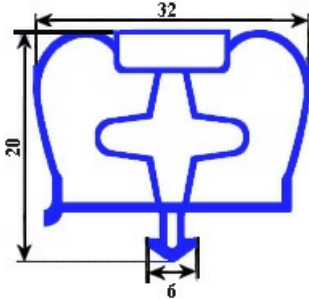

2103730

GUARNIZIONE MAGNETICA AD INCASTRO 1435x665 mm YY29

Data: 24-12-2024

**Dati tecnici**

LATO CORTO mm	A=665 mm
LATO LUNGO mm	B=1435 mm
TIPO PROFILO	YY29