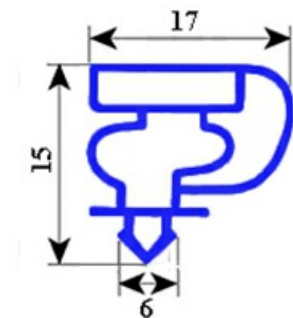

2103731

GUARNIZIONE MAGNETICA A INCASTRO 1330X590mm TECFRIGO XX8

Data: 23-11-2024

Dati tecnici

LATO CORTO mm	A=590 mm
LATO LUNGO mm	B=1330 mm
TIPO PROFILO	XX8