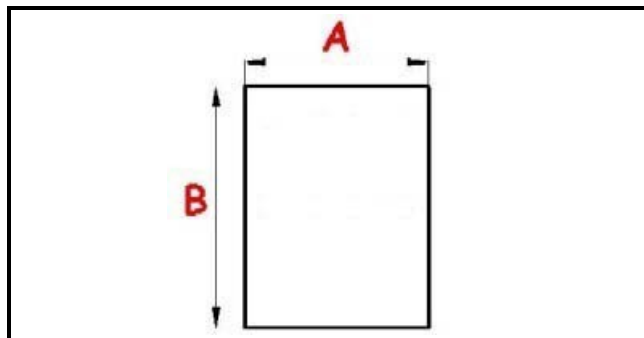

Dati tecnici

LATO CORTO mm	A=590 mm
LATO LUNGO mm	B=1330 mm
TIPO PROFILO	XX8