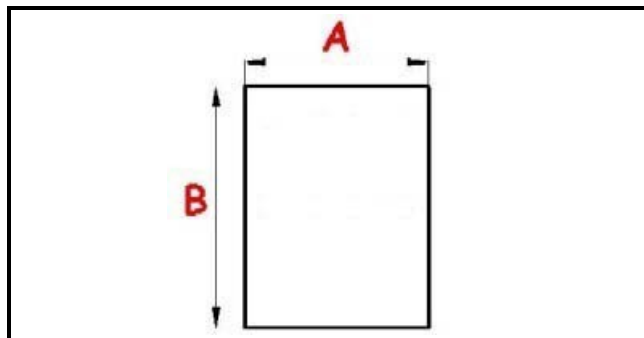

2103731

GUARNIZIONE MAGNETICA A INCASTRO 1330X590mm TECFRIGO XX8

Data: 23-11-2024

Dati tecnici

LATO CORTO mm	A=590 mm
LATO LUNGO mm	B=1330 mm
TIPO PROFILO	XX8