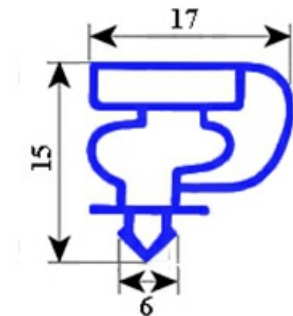

# GUARNIZIONE MAGNETICA A INCASTRO 1330X590mm TECFRIGO XX8

Data: 24-12-2024

## Dati tecnici

LATO CORTO mm	A=590 mm
LATO LUNGO mm	B=1330 mm
TIPO PROFILO	XX8