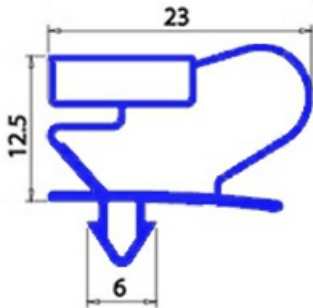

2103732

**GUARNIZIONE MAGNETICA A INCASTRO 387X151MM QQ2**

Data: 11-01-2025

ORIGINAL  
**OSP**  
SPARE PARTS**Dati tecnici**

LATO CORTO mm	A=151 mm
LATO LUNGO mm	B=387 mm
TIPO PROFILO	QQ2

**Codici produttore**