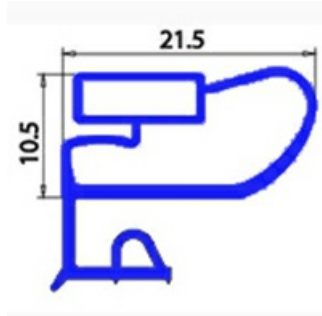

# GUARNIZIONE MAGNETICA MEZZO BORDO 630x420 mm XX4

Data: 24-12-2024

ORIGINAL  
**OSP**  
SPARE PARTS

## Dati tecnici

LATO CORTO mm	A=420 mm
LATO LUNGO mm	B=630 mm
TIPO PROFILO	XX4