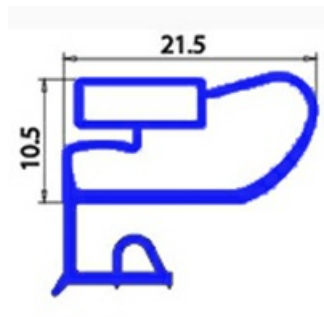

2103739

**GUARNIZIONE MAGNETICA MEZZO BORDO 630x420 mm XX4**

Data: 23-11-2024

**Dati tecnici**

LATO CORTO mm	A=420 mm
LATO LUNGO mm	B=630 mm
TIPO PROFILO	XX4