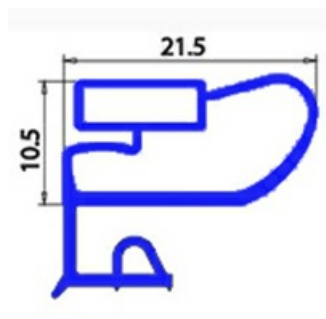

2103739

GUARNIZIONE MAGNETICA MEZZO BORDO 630x420 mm XX4

Data: 06-03-2025

ORIGINAL
OSP
SPARE PARTS**Dati tecnici**

LATO CORTO mm	A=420 mm
LATO LUNGO mm	B=630 mm
TIPO PROFILO	XX4