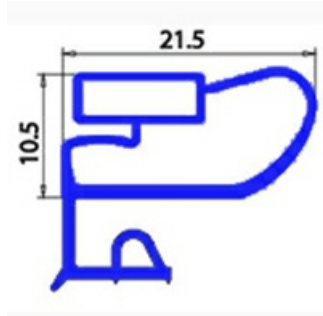

2103739

GUARNIZIONE MAGNETICA MEZZO BORDO 630x420 mm XX4

Data: 23-01-2025

ORIGINAL
OSP
SPARE PARTS**Dati tecnici**

LATO CORTO mm	A=420 mm
LATO LUNGO mm	B=630 mm
TIPO PROFILO	XX4