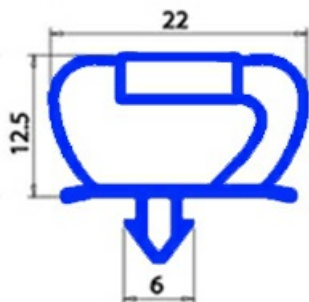

# GUARNIZIONE MAGNETICA A INCASTRO PER CELLA MISA 750X1910MM QQ7

Data: 23-11-2024

ORIGINAL  
**OSP**  
SPARE PARTS

## Dati tecnici

LATO CORTO mm	A=750 mm
LATO LUNGO mm	B=1910 mm
TIPO PROFILO	QQ7