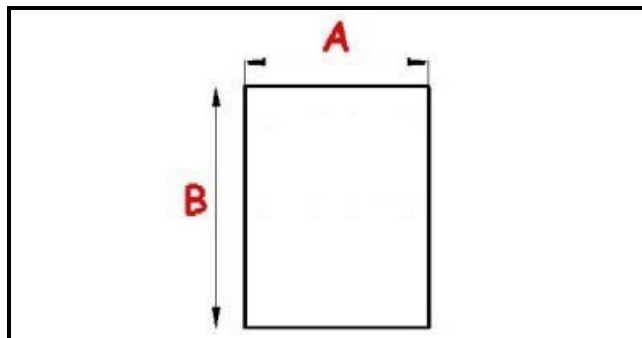

# GUARNIZIONE MAGNETICA A INCASTRO PER CELLA MISA 750X1910MM QQ7

Data: 23-11-2024

ORIGINAL  
**OSP**  
SPARE PARTS

## Dati tecnici

LATO CORTO mm	A=750 mm
LATO LUNGO mm	B=1910 mm
TIPO PROFILO	QQ7