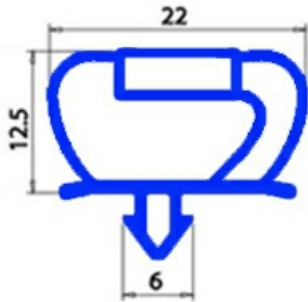

# GUARNIZIONE MAGNETICA A INCASTRO PER CELLA MISA 750X1910MM QQ7

Data: 24-12-2024

ORIGINAL  
**OSP**  
SPARE PARTS

## Dati tecnici

LATO CORTO mm	A=750 mm
LATO LUNGO mm	B=1910 mm
TIPO PROFILO	QQ7