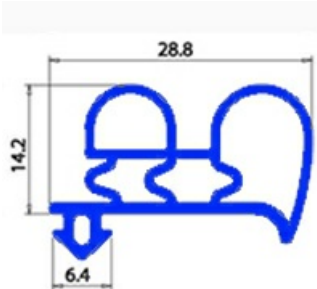

2103744

GUARNIZIONE A INCASTRO 945X1935MM YY3

Data: 23-11-2024

**Dati tecnici**

LATO CORTO mm	A=945 mm
LATO LUNGO mm	B=1935 mm
TIPO PROFILO	YY3