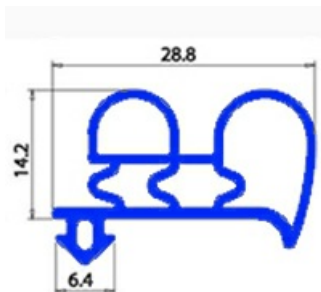

## GUARNIZIONE A INCASTRO 945X1935MM YY3

Data: 24-12-2024

### Dati tecnici

LATO CORTO mm	A=945 mm
LATO LUNGO mm	B=1935 mm
TIPO PROFILO	YY3