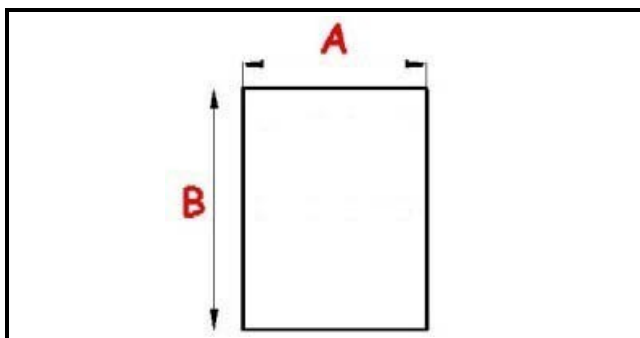

### Dati tecnici

LATO CORTO mm	A=945 mm
LATO LUNGO mm	B=1935 mm
TIPO PROFILO	YY3