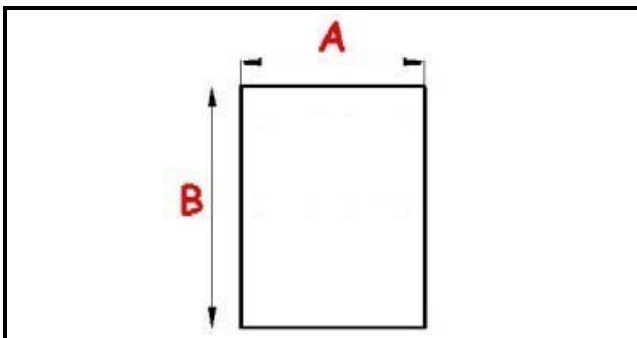

2103744

GUARNIZIONE A INCASTRO 945X1935MM YY3

Data: 23-11-2024

**Dati tecnici**

LATO CORTO mm	A=945 mm
LATO LUNGO mm	B=1935 mm
TIPO PROFILO	YY3