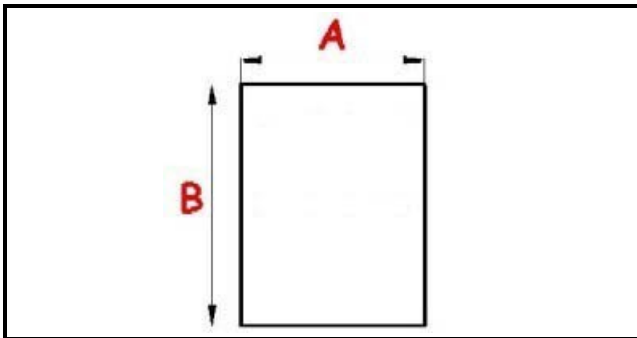

# GUARNIZIONE [R] PORTA INTERA AR EN 680X1540 INT 700X1570MM EST QQ7

Data: 27-11-2024

ORIGINAL  
**OSP**  
SPARE PARTS

## Dati tecnici

LATO CORTO mm	A=700 mm
LATO LUNGO mm	B=1570 mm
TIPO PROFILO	QQ7