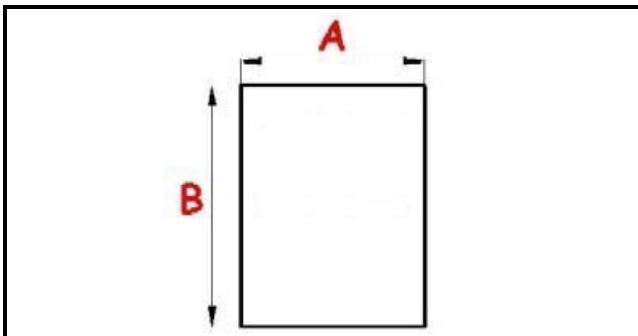

2103751

GUARNIZIONE [R] PORTA INTERA AR EN 680X1540 INT 700X1570MM EST QQ7

Data: 20-04-2025

ORIGINAL
OSP
SPARE PARTS

Dati tecnici

LATO CORTO mm	A=700 mm
LATO LUNGO mm	B=1570 mm
TIPO PROFILO	QQ7