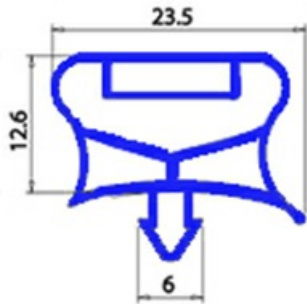

# GUARNIZIONE [R] PORTA INTERA AR EN 680X1540 INT 700X1570MM EST QQ7

Data: 27-11-2024

ORIGINAL  
**OSP**  
SPARE PARTS

## Dati tecnici

LATO CORTO mm	A=700 mm
LATO LUNGO mm	B=1570 mm
TIPO PROFILO	QQ7