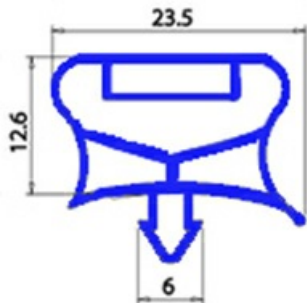

2103751

GUARNIZIONE [R] PORTA INTERA AR EN 680X1540 INT 700X1570MM EST QQ7

Data: 20-04-2025

ORIGINAL
OSP
SPARE PARTS

Dati tecnici

LATO CORTO mm	A=700 mm
LATO LUNGO mm	B=1570 mm
TIPO PROFILO	QQ7