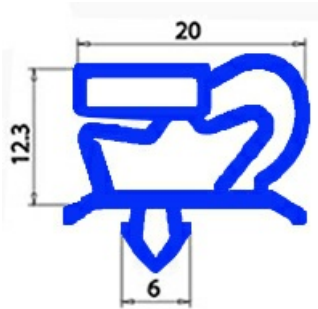

2103755

GUARNIZIONE MAGNETICA AD INCASTRO PORTA T5 (IZ.0037) (< 2001) 750x390 (QQ1)

Data: 06-03-2025

ORIGINAL
OSP
SPARE PARTS

Dati tecnici

LATO CORTO mm	A=390 mm
LATO LUNGO mm	B=750 mm
TIPO PROFILO	QQ1

Codici produttore