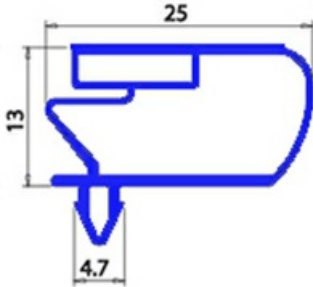

2103758

**GUARNIZIONE MAGNETICA A INCASTRO 730X1845MM O.D. QQ10**

Data: 23-11-2024

**Dati tecnici**

LATO CORTO mm	A=730 mm
LATO LUNGO mm	B=1845 mm
TIPO PROFILO	QQ10