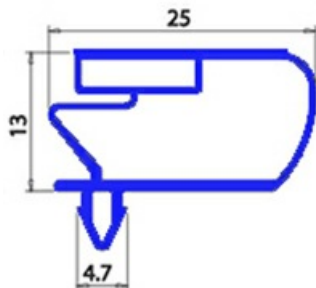

2103758

**GUARNIZIONE MAGNETICA A INCASTRO 730X1845MM O.D. QQ10**

Data: 23-01-2025

**Dati tecnici**

LATO CORTO mm	A=730 mm
LATO LUNGO mm	B=1845 mm
TIPO PROFILO	QQ10