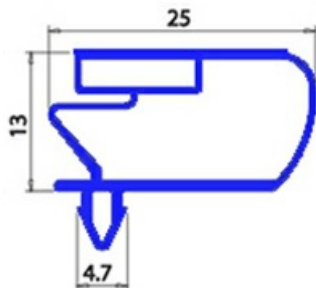

2103758

**GUARNIZIONE MAGNETICA A INCASTRO 730X1845MM O.D. QQ10**

Data: 24-12-2024

**Dati tecnici**

LATO CORTO mm	A=730 mm
LATO LUNGO mm	B=1845 mm
TIPO PROFILO	QQ10