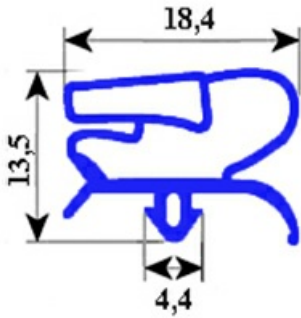

2103759

GUARNIZIONE MAGNETICA A INCASTRO SU MISURA 395X600MM O.D. PROFILO SPECIALE YY8

Data: 24-12-2024

Dati tecnici

LATO CORTO mm	A=395 mm
LATO LUNGO mm	B=600 mm
TIPO PROFILO	YY8