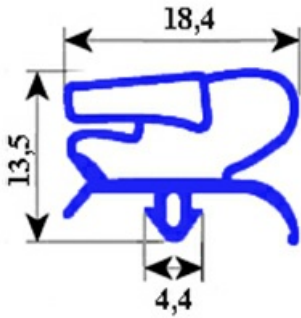

2103759

GUARNIZIONE MAGNETICA A INCASTRO SU MISURA 395X600MM O.D. PROFILO SPECIALE YY8

Data: 06-03-2025

Dati tecnici

LATO CORTO mm	A=395 mm
LATO LUNGO mm	B=600 mm
TIPO PROFILO	YY8