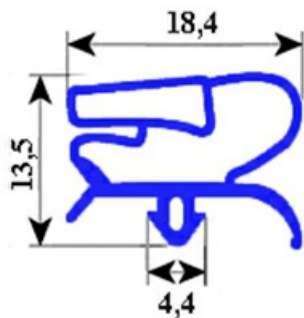

2103759

GUARNIZIONE MAGNETICA A INCASTRO SU MISURA 395X600MM O.D. PROFILO SPECIALE YY8

Data: 23-11-2024

Dati tecnici

LATO CORTO mm	A=395 mm
LATO LUNGO mm	B=600 mm
TIPO PROFILO	YY8