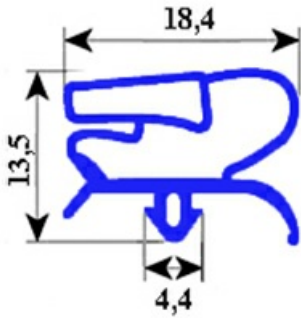

2103759

GUARNIZIONE MAGNETICA A INCASTRO SU MISURA 395X600MM O.D. PROFILO SPECIALE YY8

Data: 23-01-2025

Dati tecnici

LATO CORTO mm	A=395 mm
LATO LUNGO mm	B=600 mm
TIPO PROFILO	YY8