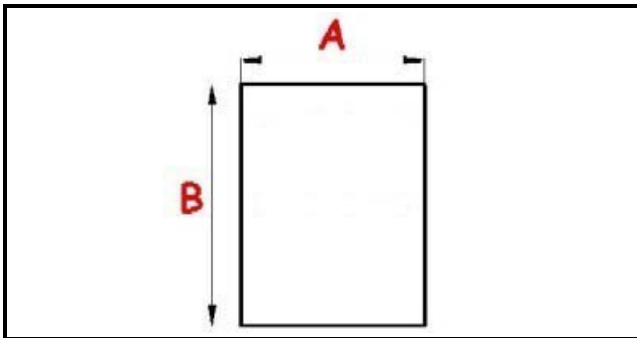

2103759

GUARNIZIONE MAGNETICA A INCASTRO SU MISURA 395X600MM O.D. PROFILO SPECIALE YY8

Data: 06-03-2025

Dati tecnici

LATO CORTO mm	A=395 mm
LATO LUNGO mm	B=600 mm
TIPO PROFILO	YY8