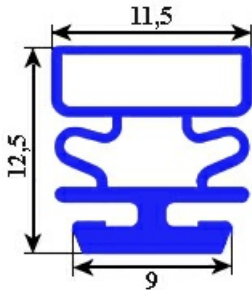

2103761

**GUARNIZIONE MAGNETICA AD INCASTRO BARRA 2,5MT YY31**

Data: 23-01-2025

**Dati tecnici**

LATO LUNGO mm	A=2500 mm
TIPO PROFILO	YY31