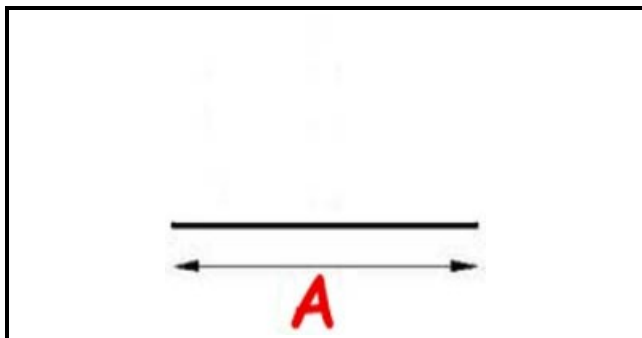

2103761

GUARNIZIONE MAGNETICA AD INCASTRO BARRA 2,5MT YY31

Data: 24-12-2024

Dati tecnici

LATO LUNGO mm	A=2500 mm
TIPO PROFILO	YY31