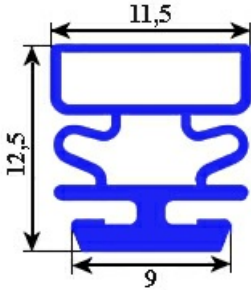

2103761

**GUARNIZIONE MAGNETICA AD INCASTRO BARRA 2,5MT YY31**

Data: 23-11-2024

**Dati tecnici**

LATO LUNGO mm	A=2500 mm
TIPO PROFILO	YY31