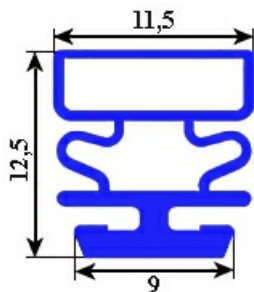

2103761

GUARNIZIONE MAGNETICA AD INCASTRO BARRA 2,5MT YY31

Data: 24-12-2024

Dati tecnici

LATO LUNGO mm	A=2500 mm
TIPO PROFILO	YY31