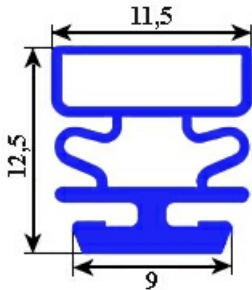

## GUARNIZIONE MAGNETICA AD INCASTRO BARRA 2,5MT YY31

Data: 06-03-2025

### Dati tecnici

LATO LUNGO mm	A=2500 mm
TIPO PROFILO	YY31