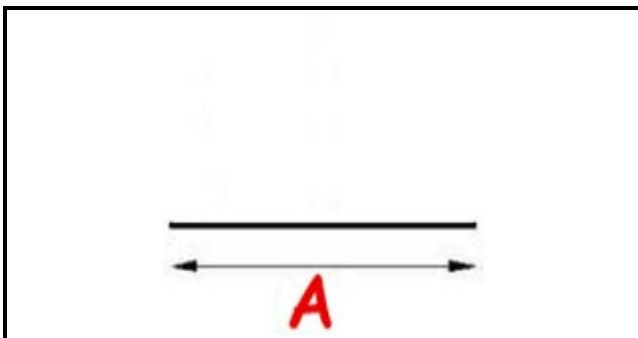

2103761

**GUARNIZIONE MAGNETICA AD INCASTRO BARRA 2,5MT YY31**

Data: 23-01-2025

**Dati tecnici**

LATO LUNGO mm	A=2500 mm
TIPO PROFILO	YY31