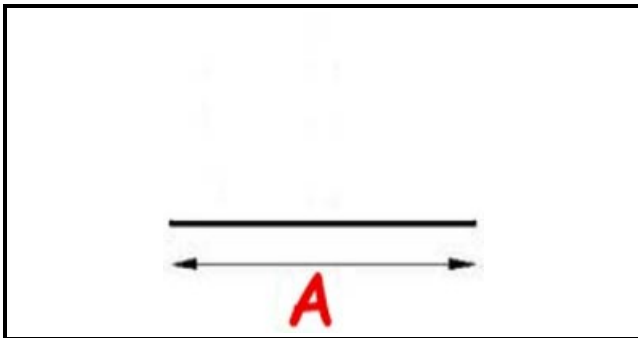

### Dati tecnici

LATO LUNGO mm	A=2500 mm
TIPO PROFILO	YY31