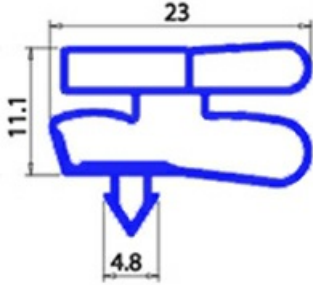

2103766

GUARNIZIONE MAGNETICA A INCASTRO 740X1750MM XX3 O.D.

Data: 24-12-2024

**Dati tecnici**

LATO CORTO mm	A=740 mm
LATO LUNGO mm	B=1750 mm
TIPO PROFILO	XX3