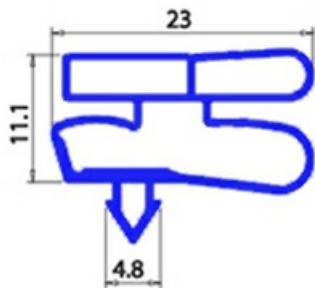

2103766

GUARNIZIONE MAGNETICA A INCASTRO 740X1750MM XX3 O.D.

Data: 23-01-2025

**Dati tecnici**

LATO CORTO mm	A=740 mm
LATO LUNGO mm	B=1750 mm
TIPO PROFILO	XX3