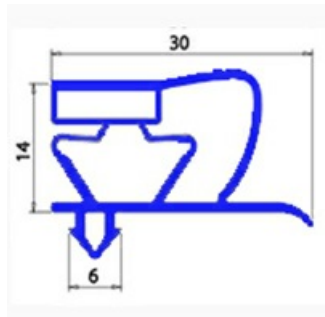

2103767

GUARNIZIONE MAGNETICA A INCASTRO BARRE 2500MT YY26

Data: 23-01-2025

Dati tecnici

LATO LUNGO mm	A=2500 mm
TIPO PROFILO	YY26