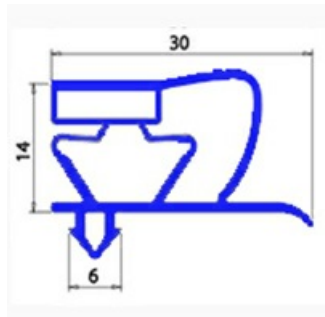

2103767

GUARNIZIONE MAGNETICA A INCASTRO BARRE 2500MT YY26

Data: 24-12-2024

Dati tecnici

LATO LUNGO mm	A=2500 mm
TIPO PROFILO	YY26