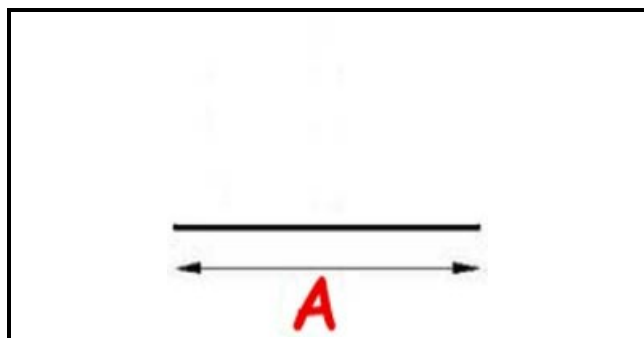

2103767

GUARNIZIONE MAGNETICA A INCASTRO BARRE 2500MT YY26

Data: 23-01-2025

Dati tecnici

LATO LUNGO mm	A=2500 mm
TIPO PROFILO	YY26