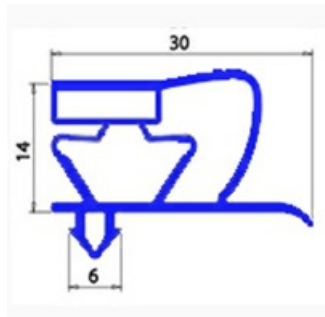

### Dati tecnici

LATO LUNGO mm	A=2500 mm
TIPO PROFILO	YY26