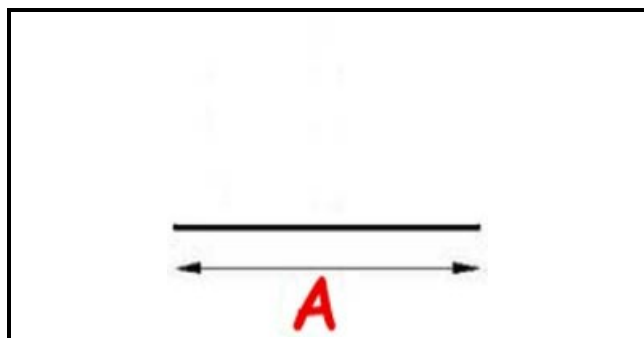

2103767

GUARNIZIONE MAGNETICA A INCASTRO BARRE 2500MT YY26

Data: 24-12-2024

Dati tecnici

LATO LUNGO mm	A=2500 mm
TIPO PROFILO	YY26