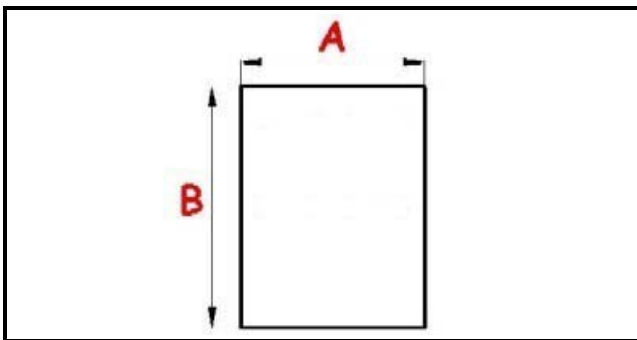

## Dati tecnici

LATO CORTO mm	A=440 mm
LATO LUNGO mm	B=685 mm
TIPO PROFILO	QQ7