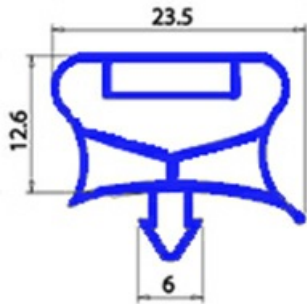

# GUARNIZIONE PORTA ABBATTITORE IRINOX EF15.1 440X685MM QQ7

Data: 23-11-2024

ORIGINAL  
**OSP**  
SPARE PARTS

## Dati tecnici

LATO CORTO mm	A=440 mm
LATO LUNGO mm	B=685 mm
TIPO PROFILO	QQ7