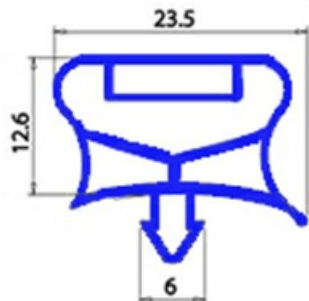

2103772

**GUARNIZIONE MAGNETICA A INCASTRO 370X620MM O.D. QQ7**

Data: 24-12-2024

**Dati tecnici**

LATO CORTO mm	A=370 mm
LATO LUNGO mm	B=620 mm
TIPO PROFILO	QQ8