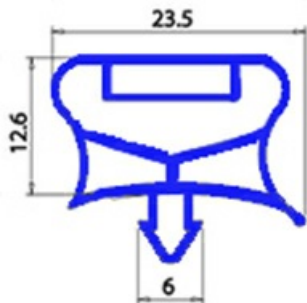

2103772

GUARNIZIONE MAGNETICA A INCASTRO 370X620MM O.D. QQ7

Data: 06-03-2025

**Dati tecnici**

LATO CORTO mm	A=370 mm
LATO LUNGO mm	B=620 mm
TIPO PROFILO	QQ8