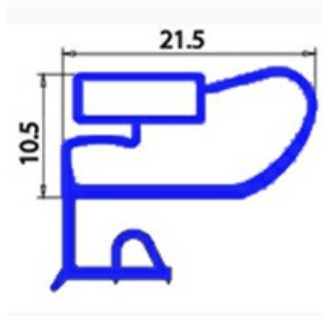

2103779

GUARNIZIONE MAGNETICA LIEBHERR 725X1780MM XX4

Data: 23-11-2024

ORIGINAL
OSP
SPARE PARTS**Dati tecnici**

LATO CORTO mm	A=725 mm
LATO LUNGO mm	B=1780 mm
TIPO PROFILO	XX4