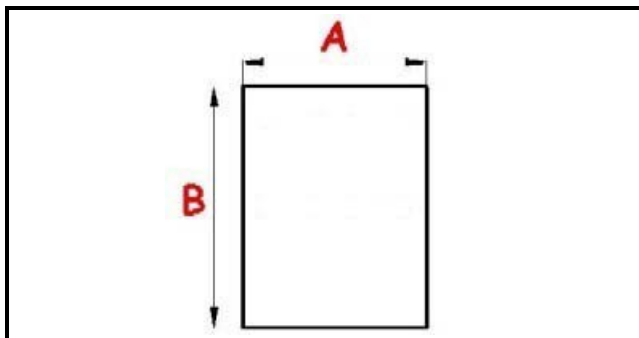

2103779

GUARNIZIONE MAGNETICA LIEBHERR 725X1780MM XX4

Data: 06-03-2025

ORIGINAL
OSP
SPARE PARTS

Dati tecnici

LATO CORTO mm	A=725 mm
LATO LUNGO mm	B=1780 mm
TIPO PROFILO	XX4