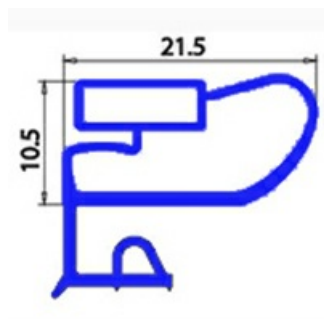

# GUARNIZIONE MAGNETICA LIEBHERR 725X1780MM XX4

Data: 14-01-2025

ORIGINAL  
**OSP**  
SPARE PARTS

## Dati tecnici

LATO CORTO mm	A=725 mm
LATO LUNGO mm	B=1780 mm
TIPO PROFILO	XX4