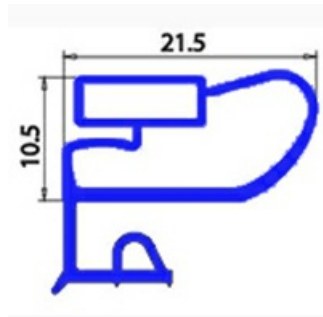

2103779

GUARNIZIONE MAGNETICA LIEBHERR 725X1780MM XX4

Data: 06-03-2025

ORIGINAL
OSP
SPARE PARTS

Dati tecnici

LATO CORTO mm	A=725 mm
LATO LUNGO mm	B=1780 mm
TIPO PROFILO	XX4