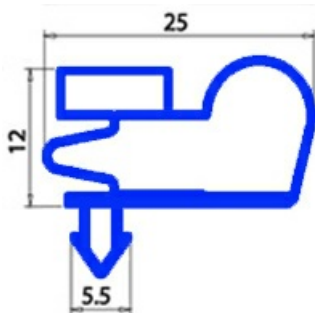

2103781

**GUARNIZIONE MAGNETICA A INCASTRO 190X430MM QQ8**

Data: 06-03-2025

**Dati tecnici**

LATO CORTO mm	A=190 mm
LATO LUNGO mm	B=430 mm
TIPO PROFILO	QQ8