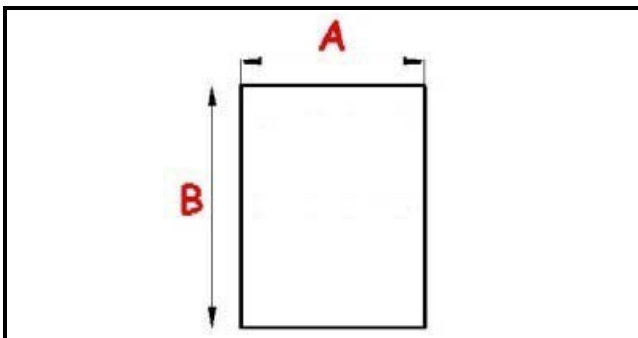

2103783

GUARNIZIONE MAGNETICA A INCASTRO 780X605MM QQ1

Data: 22-04-2025

Dati tecnici

LATO CORTO mm	A=605 mm
LATO LUNGO mm	B=780 mm
TIPO PROFILO	QQ1