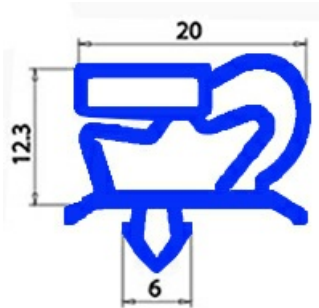

2103783

GUARNIZIONE MAGNETICA A INCASTRO 780X605MM QQ1

Data: 22-04-2025

Dati tecnici

LATO CORTO mm	A=605 mm
LATO LUNGO mm	B=780 mm
TIPO PROFILO	QQ1