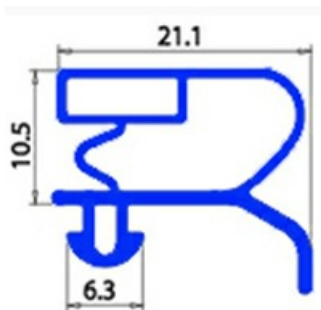

2103790

**GUARNIZIONE MAGNETICA A INCASTRO 270X480MM O.D. XX1**

Data: 23-01-2025

ORIGINAL  
**OSP**  
SPARE PARTS**Dati tecnici**

LATO CORTO mm	A=270 mm
LATO LUNGO mm	B=480 mm
TIPO PROFILO	XX1