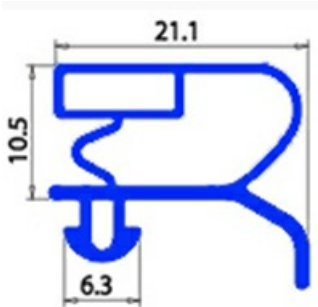

2103790

**GUARNIZIONE MAGNETICA A INCASTRO 270X480MM O.D. XX1**

Data: 24-12-2024

ORIGINAL  
**OSP**  
SPARE PARTS**Dati tecnici**

LATO CORTO mm	A=270 mm
LATO LUNGO mm	B=480 mm
TIPO PROFILO	XX1