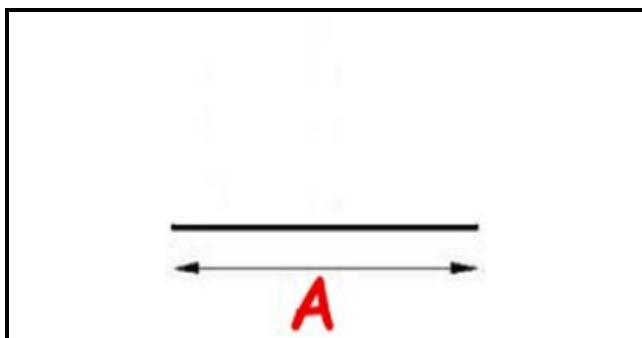

2103792

**GUARNIZIONE MAGNETICA A INCASTRO L=2500MM QQ13**

Data: 23-01-2025

ORIGINAL  
**OSP**  
SPARE PARTS**Dati tecnici**

LATO LUNGO mm	A=2500 mm
TIPO PROFILO	QQ13