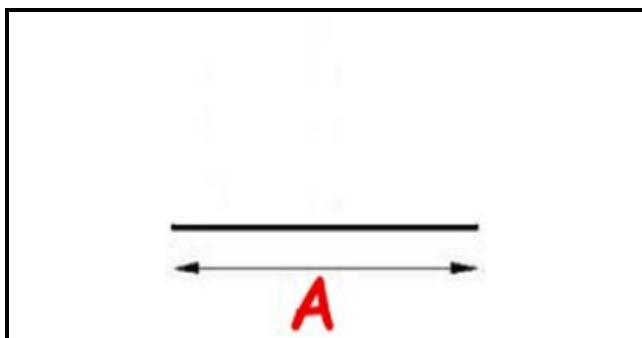

2103792

**GUARNIZIONE MAGNETICA A INCASTRO L=2500MM QQ13**

Data: 23-11-2024

ORIGINAL  
**OSP**  
SPARE PARTS**Dati tecnici**

LATO LUNGO mm	A=2500 mm
TIPO PROFILO	QQ13