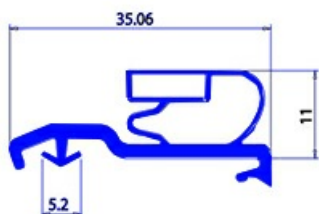

2103792

**GUARNIZIONE MAGNETICA A INCASTRO L=2500MM QQ13**

Data: 23-11-2024

ORIGINAL  
**OSP**  
SPARE PARTS**Dati tecnici**

LATO LUNGO mm	A=2500 mm
TIPO PROFILO	QQ13