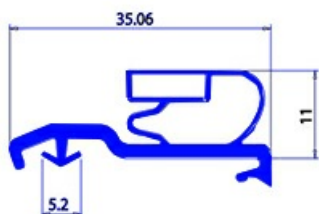

2103792

**GUARNIZIONE MAGNETICA A INCASTRO L=2500MM QQ13**

Data: 23-01-2025

ORIGINAL  
**OSP**  
SPARE PARTS**Dati tecnici**

LATO LUNGO mm	A=2500 mm
TIPO PROFILO	QQ13