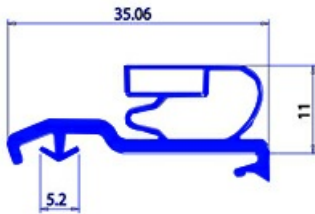

2103792

**GUARNIZIONE MAGNETICA A INCASTRO L=2500MM QQ13**

Data: 24-12-2024

ORIGINAL  
**OSP**  
SPARE PARTS**Dati tecnici**

LATO LUNGO mm	A=2500 mm
TIPO PROFILO	QQ13