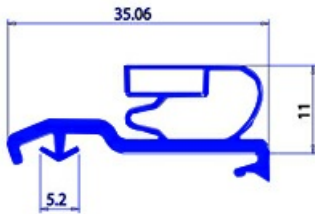

2103792

GUARNIZIONE MAGNETICA A INCASTRO L=2500MM QQ13

Data: 06-03-2025

ORIGINAL
OSP
SPARE PARTS**Dati tecnici**

LATO LUNGO mm	A=2500 mm
TIPO PROFILO	QQ13