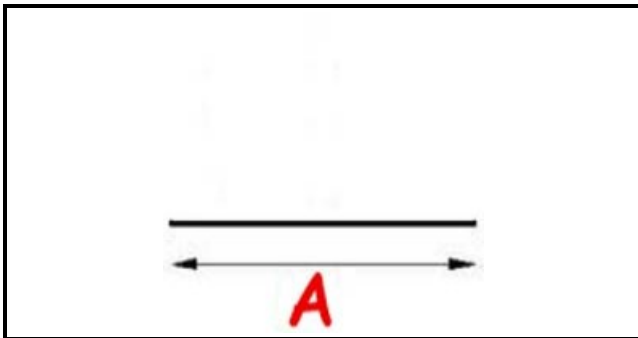

2103792

GUARNIZIONE MAGNETICA A INCASTRO L=2500MM QQ13

Data: 06-03-2025

ORIGINAL
OSP
SPARE PARTS**Dati tecnici**

LATO LUNGO mm	A=2500 mm
TIPO PROFILO	QQ13