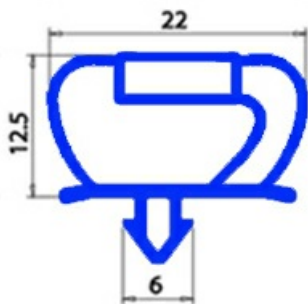

2103794

GUARNIZIONE MAGNETICA A INCASTRO 675X870MM XX2

Data: 06-03-2025

ORIGINAL
OSP
SPARE PARTS**Dati tecnici**

LATO CORTO mm	A=675 mm
LATO LUNGO mm	B=870 mm
TIPO PROFILO	QQ2