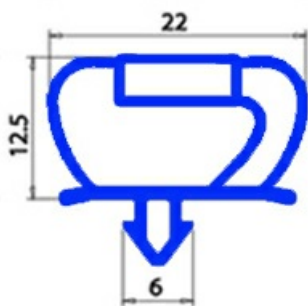

2103794

GUARNIZIONE MAGNETICA A INCASTRO 675X870MM XX2

Data: 24-12-2024

ORIGINAL
OSP
SPARE PARTS**Dati tecnici**

LATO CORTO mm	A=675 mm
LATO LUNGO mm	B=870 mm
TIPO PROFILO	QQ2