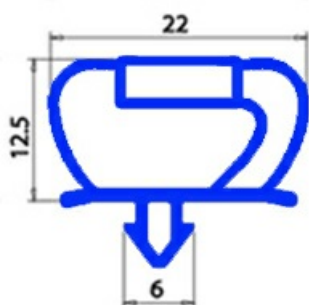

2103794

**GUARNIZIONE MAGNETICA A INCASTRO 675X870MM XX2**

Data: 23-11-2024

ORIGINAL  
**OSP**  
SPARE PARTS**Dati tecnici**

LATO CORTO mm	A=675 mm
LATO LUNGO mm	B=870 mm
TIPO PROFILO	QQ2