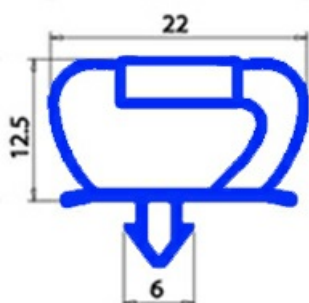

2103794

GUARNIZIONE MAGNETICA A INCASTRO 675X870MM XX2

Data: 23-01-2025

ORIGINAL
OSP
SPARE PARTS**Dati tecnici**

LATO CORTO mm	A=675 mm
LATO LUNGO mm	B=870 mm
TIPO PROFILO	QQ2