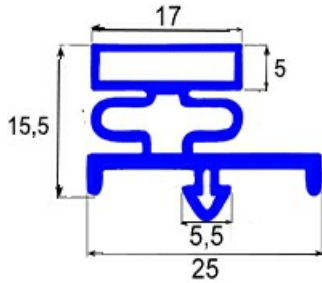

2103795

GUARNIZIONE MAGNETICA A INCASTRO 697X900MM QQ16

Data: 24-12-2024

ORIGINAL
OSP
SPARE PARTS**Dati tecnici**

LATO CORTO mm	A=697 mm
LATO LUNGO mm	B=900 mm
TIPO PROFILO	QQ16