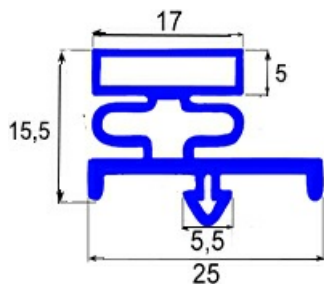

2103795

GUARNIZIONE MAGNETICA A INCASTRO 697X900MM QQ16

Data: 23-11-2024

ORIGINAL
OSP
SPARE PARTS**Dati tecnici**

LATO CORTO mm	A=697 mm
LATO LUNGO mm	B=900 mm
TIPO PROFILO	QQ16