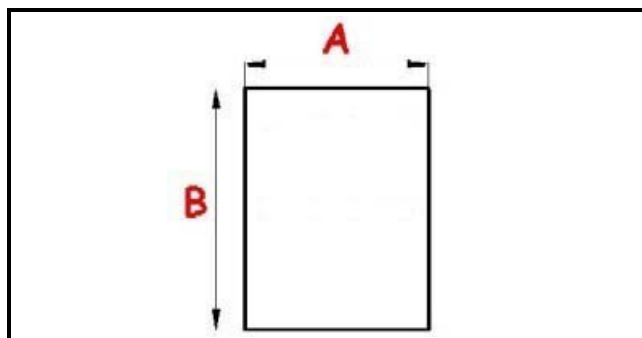

2103795

GUARNIZIONE MAGNETICA A INCASTRO 697X900MM QQ16

Data: 23-01-2025

ORIGINAL
OSP
SPARE PARTS**Dati tecnici**

LATO CORTO mm	A=697 mm
LATO LUNGO mm	B=900 mm
TIPO PROFILO	QQ16