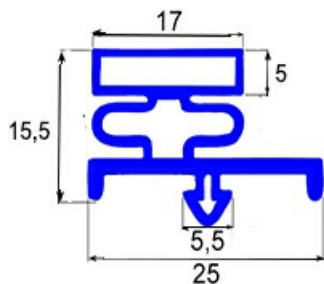

2103795

GUARNIZIONE MAGNETICA A INCASTRO 697X900MM QQ16

Data: 23-01-2025

ORIGINAL
OSP
SPARE PARTS**Dati tecnici**

LATO CORTO mm	A=697 mm
LATO LUNGO mm	B=900 mm
TIPO PROFILO	QQ16