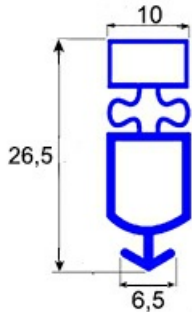

2103796

**GUARNIZIONE MAGNETICA A INCASTRO 600X675MM QQ17**

Data: 06-03-2025

ORIGINAL  
**OSP**  
SPARE PARTS**Dati tecnici**

LATO CORTO mm	A=600 mm
LATO LUNGO mm	B=675 mm
TIPO PROFILO	QQ17