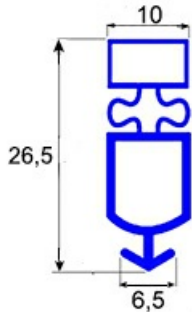

2103796

**GUARNIZIONE MAGNETICA A INCASTRO 600X675MM QQ17**

Data: 24-12-2024

ORIGINAL  
**OSP**  
SPARE PARTS**Dati tecnici**

LATO CORTO mm	A=600 mm
LATO LUNGO mm	B=675 mm
TIPO PROFILO	QQ17