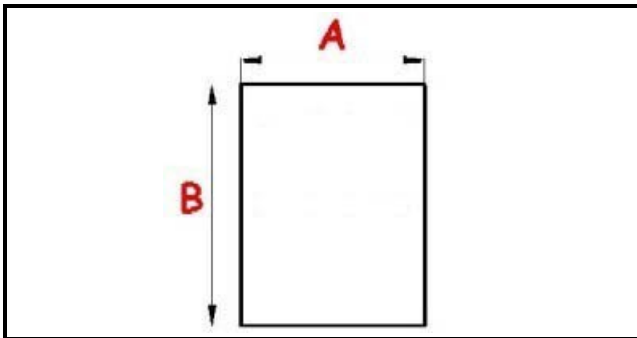

2103796

**GUARNIZIONE MAGNETICA A INCASTRO 600X675MM QQ17**

Data: 06-03-2025

ORIGINAL  
**OSP**  
SPARE PARTS**Dati tecnici**

LATO CORTO mm	A=600 mm
LATO LUNGO mm	B=675 mm
TIPO PROFILO	QQ17