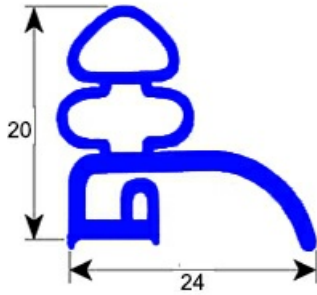

# GUARNIZIONE A MEZZOBORDO DA AVVITARE 475X725MM O.D. XX12

Data: 06-03-2025

ORIGINAL  
**OSP**  
SPARE PARTS

## Dati tecnici

LATO CORTO mm	A=475 mm
LATO LUNGO mm	B=725 mm
TIPO PROFILO	XX12