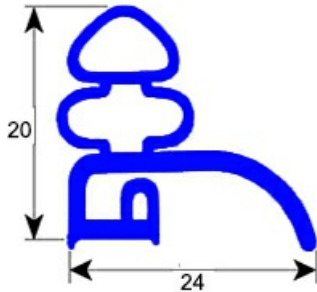

2103803

**GUARNIZIONE MEZZOBORDO DA AVVITARE 355X465MM O.D. XX12**

Data: 06-03-2025

ORIGINAL  
**OSP**  
SPARE PARTS**Dati tecnici**

LATO CORTO mm	A=355 mm
LATO LUNGO mm	B=465 mm
TIPO PROFILO	XX12