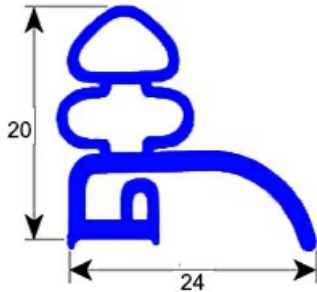

2103803

**GUARNIZIONE MEZZOBORDO DA AVVITARE 355X465MM O.D. XX12**

Data: 23-12-2024

ORIGINAL  
**OSP**  
SPARE PARTS**Dati tecnici**

LATO CORTO mm	A=355 mm
LATO LUNGO mm	B=465 mm
TIPO PROFILO	XX12