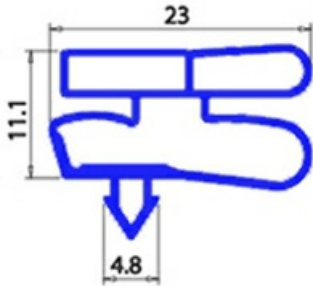

2103807

GUARN.MAGNETICA EXPO 420 PT JE 1422X588MM XX3

Data: 23-12-2024

ORIGINAL
OSP
SPARE PARTS**Dati tecnici**

LATO LUNGO mm	B=1422 mm
TIPO PROFILO	XX3
LATO CORTO mm	A=588 mm

Codici produttore

MONDIAL FRAMEC SRL