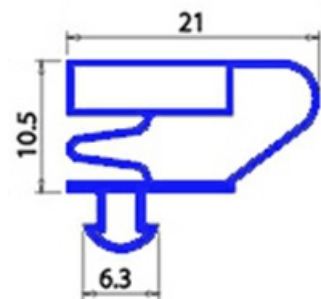

2103808

GUARNIZIONE MAGNETICA A INCASTRO 498X605MM QQ4

Data: 23-12-2024

ORIGINAL
OSP
SPARE PARTS**Dati tecnici**

LATO LUNGO mm	B=605 mm
TIPO PROFILO	QQ4
LATO CORTO mm	A=498 mm