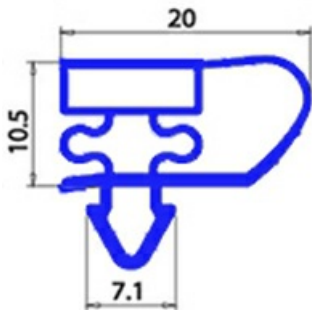

2103809

GUARNIZIONE MAGNETICA A INCASTRO 640x1465MM YY22

Data: 06-03-2025

ORIGINAL
OSP
SPARE PARTS**Dati tecnici**

TIPO PROFILO	YY22
LATO LUNGO mm	B=1465 mm
LATO CORTO mm	A=640 mm