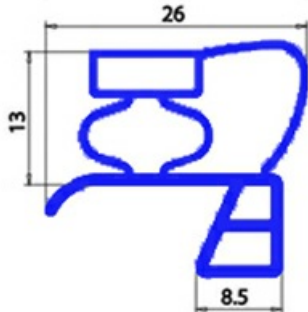

2103814

**GUARNIZIONE MAGNETICA A INCASTRO 575X1705MM O.D. QQ5**

Data: 23-01-2025

ORIGINAL  
**OSP**  
SPARE PARTS**Dati tecnici**

LATO LUNGO mm	B=1705 mm
TIPO PROFILO	QQ5
LATO CORTO mm	A=575 mm