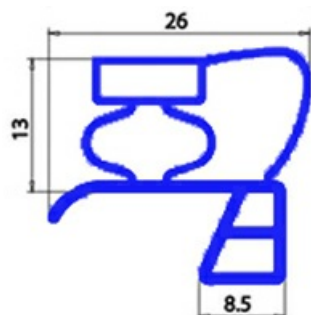

2103814

**GUARNIZIONE MAGNETICA A INCASTRO 575X1705MM O.D. QQ5**

Data: 06-03-2025

ORIGINAL  
**OSP**  
SPARE PARTS**Dati tecnici**

LATO LUNGO mm	B=1705 mm
TIPO PROFILO	QQ5
LATO CORTO mm	A=575 mm