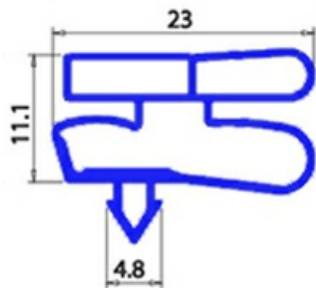

## GUARNIZIONE MAGNETICA AD INCASTRO 560x425MM XX3

Data: 23-12-2024

ORIGINAL  
**OSP**  
SPARE PARTS

### Dati tecnici

LATO CORTO mm	A=425mm
LATO LUNGO mm	B=560mm
TIPO PROFILO	XX3