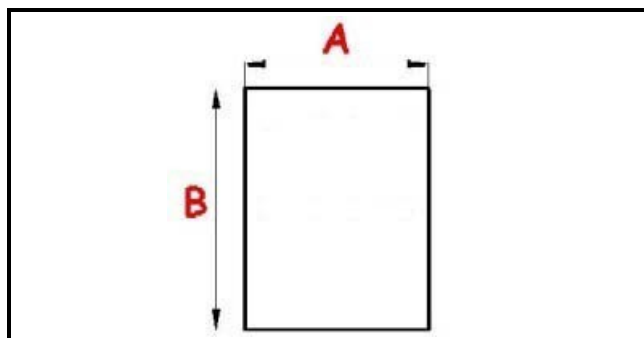

## GUARNIZIONE MAGNETICA AD INCASTRO 560x425MM XX3

Data: 23-12-2024

ORIGINAL  
**OSP**  
SPARE PARTS

### Dati tecnici

LATO CORTO mm	A=425mm
LATO LUNGO mm	B=560mm
TIPO PROFILO	XX3