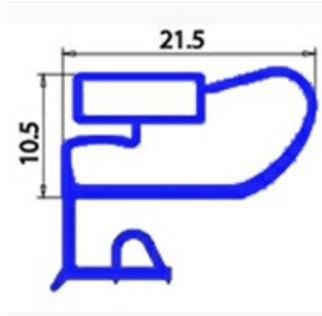

# GUARNIZIONE MAGNETICA MEZZO BORDO 590x382MM XX4

Data: 23-01-2025

ORIGINAL  
**OSP**  
SPARE PARTS

## Dati tecnici

LATO CORTO mm	A=382mm
LATO LUNGO mm	B=590mm
TIPO PROFILO	XX4