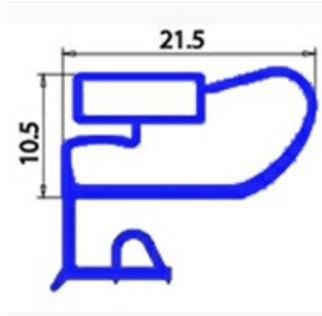

# GUARNIZIONE MAGNETICA MEZZO BORDO 590x382MM XX4

Data: 23-12-2024

ORIGINAL  
**OSP**  
SPARE PARTS

## Dati tecnici

LATO CORTO mm	A=382mm
LATO LUNGO mm	B=590mm
TIPO PROFILO	XX4