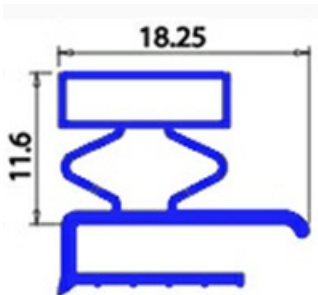

2103819

**GUARNIZIONE MAGNETICA MEZZO BORDO 600x425 mm XX5**

Data: 06-03-2025

**Dati tecnici**

LATO CORTO mm	A=425mm
LATO LUNGO mm	B=600mm
TIPO PROFILO	XX5