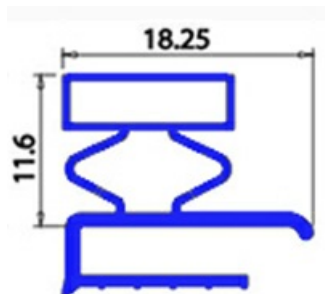

2103819

GUARNIZIONE MAGNETICA MEZZO BORDO 600x425 mm XX5

Data: 23-12-2024

Dati tecnici

LATO CORTO mm	A=425mm
LATO LUNGO mm	B=600mm
TIPO PROFILO	XX5