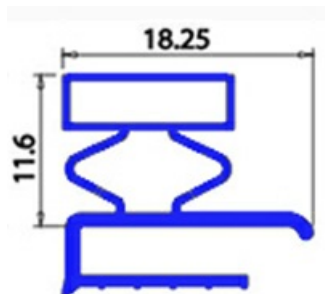

2103819

**GUARNIZIONE MAGNETICA MEZZO BORDO 600x425 mm XX5**

Data: 23-01-2025

**Dati tecnici**

LATO CORTO mm	A=425mm
LATO LUNGO mm	B=600mm
TIPO PROFILO	XX5