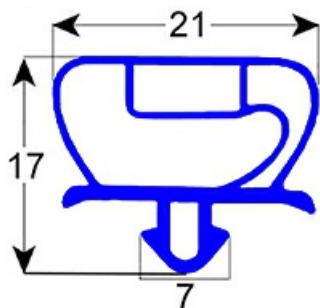

2103820

**GUARNIZIONE MAGNETICA A INCASTRO 580X1630MM QQ19 O.D.**

Data: 23-01-2025

ORIGINAL  
**OSP**  
SPARE PARTS**Dati tecnici**

LATO CORTO mm	A=580mm
LATO LUNGO mm	B=1630mm
TIPO PROFILO	QQ19