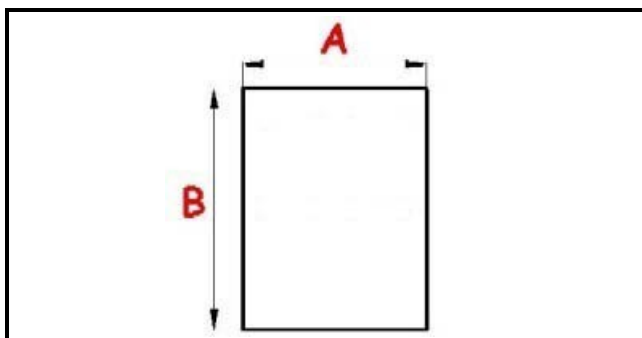

2103820

**GUARNIZIONE MAGNETICA A INCASTRO 580X1630MM QQ19 O.D.**

Data: 23-01-2025

ORIGINAL  
**OSP**  
SPARE PARTS**Dati tecnici**

LATO CORTO mm	A=580mm
LATO LUNGO mm	B=1630mm
TIPO PROFILO	QQ19