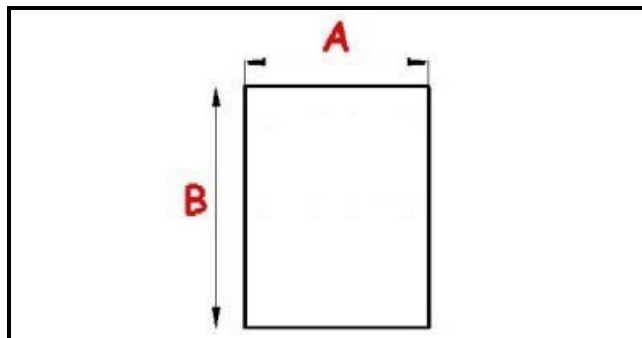

# GUARNIZIONE MAGN. AD INCASTRO 610X1570MM EVERLASTING QQ4

Data: 23-01-2025

ORIGINAL  
**OSP**  
SPARE PARTS

## Dati tecnici

LATO CORTO mm	A=610mm
LATO LUNGO mm	B=1570mm
TIPO PROFILO	QQ4