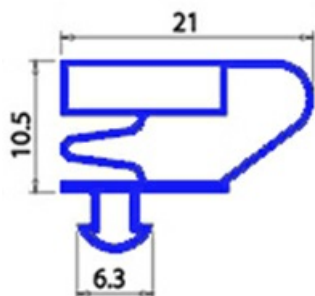

# GUARNIZIONE MAGN. AD INCASTRO 610X1570MM EVERLASTING QQ4

Data: 23-01-2025

ORIGINAL  
**OSP**  
SPARE PARTS

## Dati tecnici

LATO CORTO mm	A=610mm
LATO LUNGO mm	B=1570mm
TIPO PROFILO	QQ4