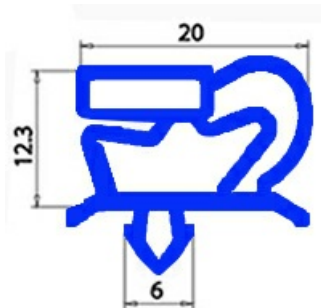

2103844

GUARNIZIONE A INCASTRO BARRA 2500mm QQ1

Data: 14-01-2025

ORIGINAL
OSP
SPARE PARTS