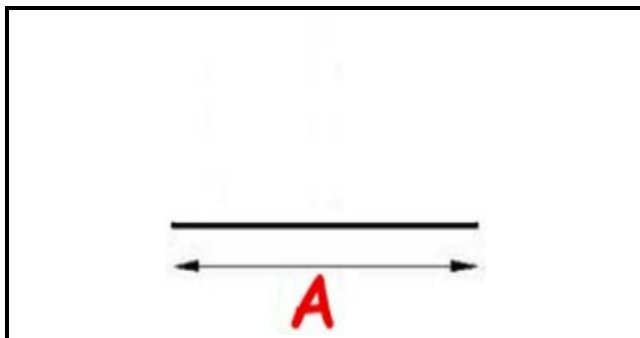

### Dati tecnici

LATO LUNGO mm	A=2500mm
TIPO PROFILO	QQ1