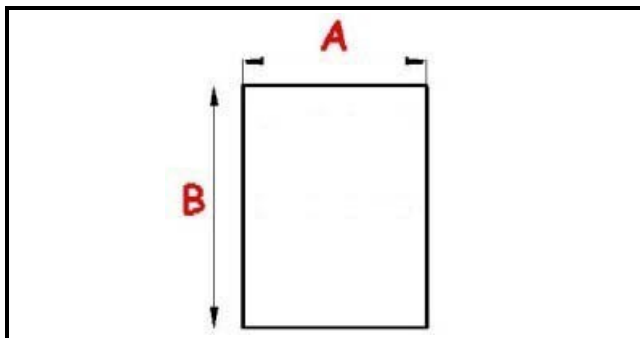

2103850

"GUARNIZIONE MAGNETICA; GN1/1; 370X360M QQ1

Data: 22-04-2025

ORIGINAL
OSP
SPARE PARTS

Dati tecnici

| | |
|---------------|---------|
| LATO CORTO mm | A=360mm |
| LATO LUNGO mm | B=370mm |
| TIPO PROFILO | QQ1 |