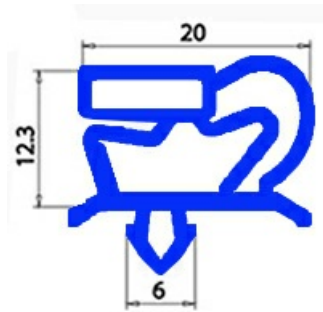

2103850

"GUARNIZIONE MAGNETICA; GN1/1; 370X360M QQ1

Data: 22-04-2025

ORIGINAL
OSP
SPARE PARTS

Dati tecnici

| | |
|---------------|---------|
| LATO CORTO mm | A=360mm |
| LATO LUNGO mm | B=370mm |
| TIPO PROFILO | QQ1 |